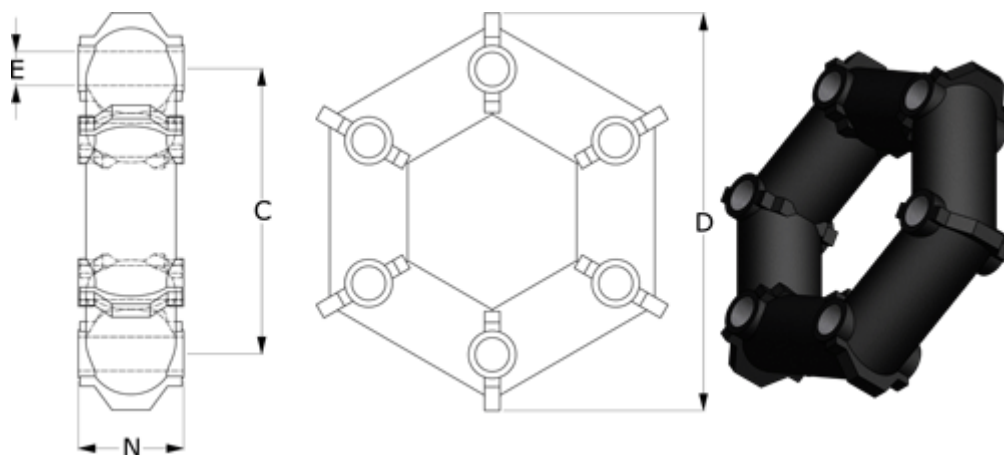

Varenummer: 3271155

Beskrivelse: Ortlinghaus mellemring str 55

Mål

C = 186

D = 254

E = for bolt M20

N = 68